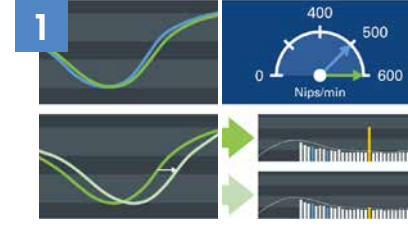

# Üretkenliğinizi arttırır: 12 başlıklı TCO 21XL

Yeni Trützschler yüksek performans penye makinesi, kaliteden ödün vermeden üretkenliği %50 artırır ve %25 yer tasarrufu sağlar.

PIECING OPTIMIZER ile yüksek devir sayılarında Mükemmel Kalite