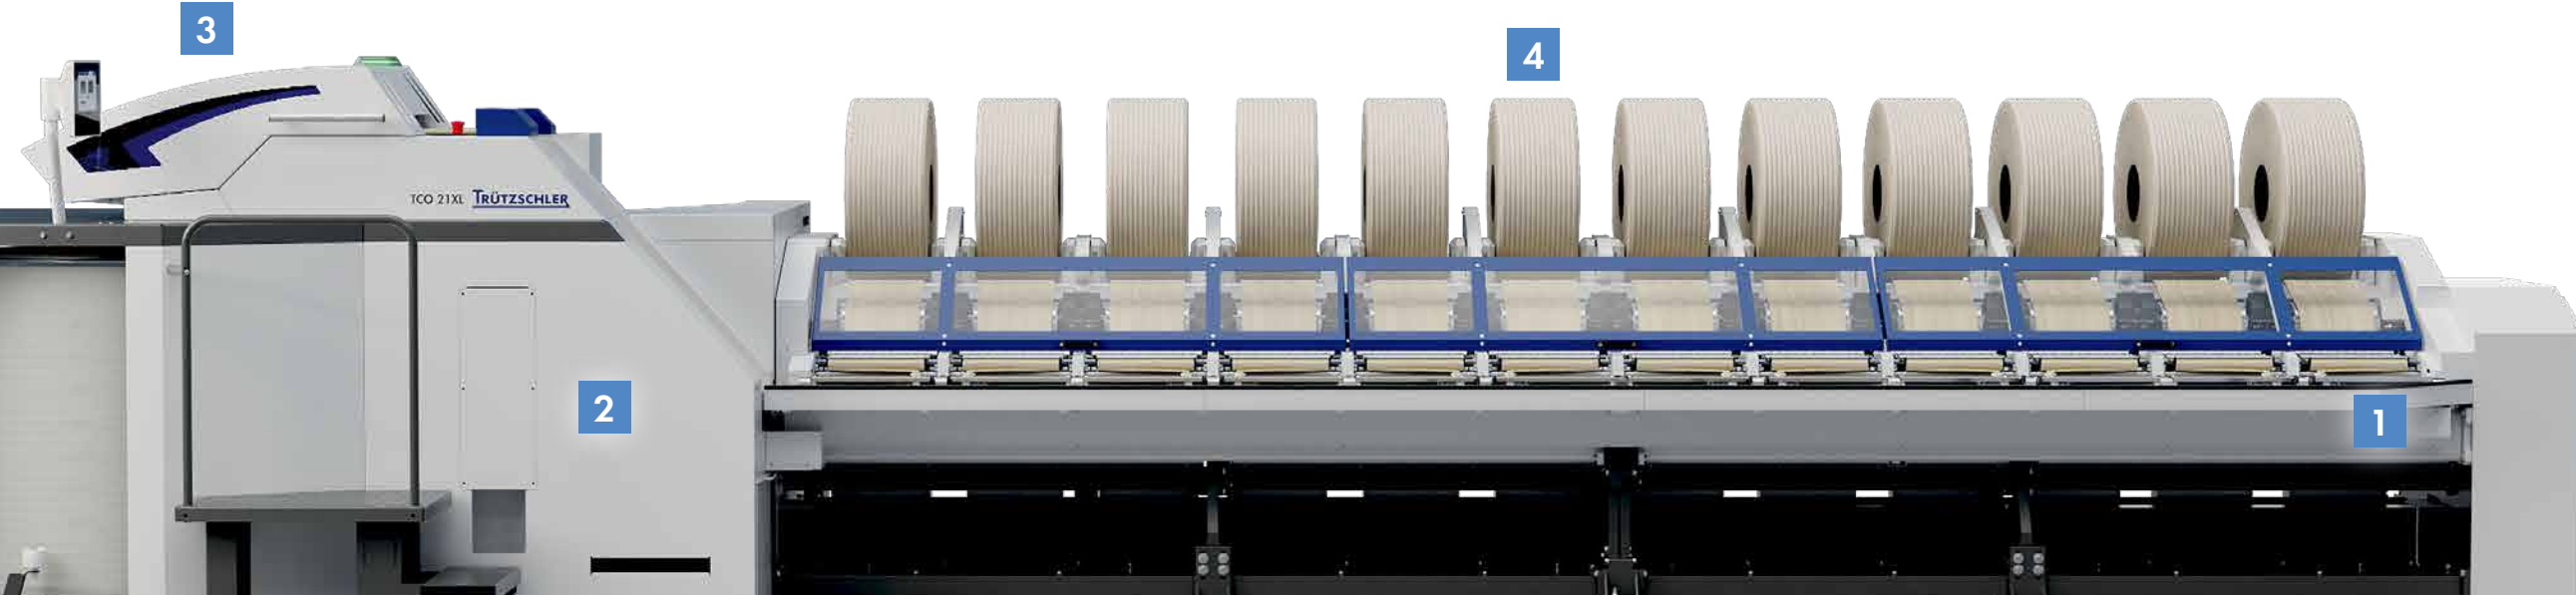

Üretkenliğinizi arttırır: 12 başlıklı TCO 21XL

Yeni Trützschler yüksek performans penye makinesi, kaliteden ödün vermeden üretkenliği %50 artırır ve %25 yer tasarrufu sağlar.

Daha yüksek üretkenlik, daha düşük maliyetler

TCO 21XL, 12 başlıkla çalışarak kg başına dönüştürme maliyetlerini azaltır. %25 daha az alan kaplarken %50 daha fazla üretkenlik sunar.

Yüksek devir sayılı penye dairesi için optimize edilmiştir

PIECING OPTİMİZER, yüksek devir sayılarında mükemmel kalite ve hassas elyaf kılavuzluğu için üst üste binme ve hızlanmayı kendi kendine optimize eder. Zaman alıcı laboratuvar testlerine gerek yoktur.

Döküntü her zaman kontrol altında

ONLINE NOİL MONİTORİNG ile penye işlemi ve nihai iplik kalitesi üzerinde tam kontrole sahip olursunuz. Malzemeler için önemli maliyetlerden tasarruf edin ve sonraki proses adımları için iş yükünü azaltın.

Sürekli yüksek kalite

DUAL DRIVE ve 2TWIN DRIVE ile yüksek performanslı çekim ünitesini ve burulmalara dayanıklı tasarımını deneyimleyin.

Üretim gereksinimlerinize en yüksek esneklik 8 ve 12 başlı penye makinesi olarak mevcuttur